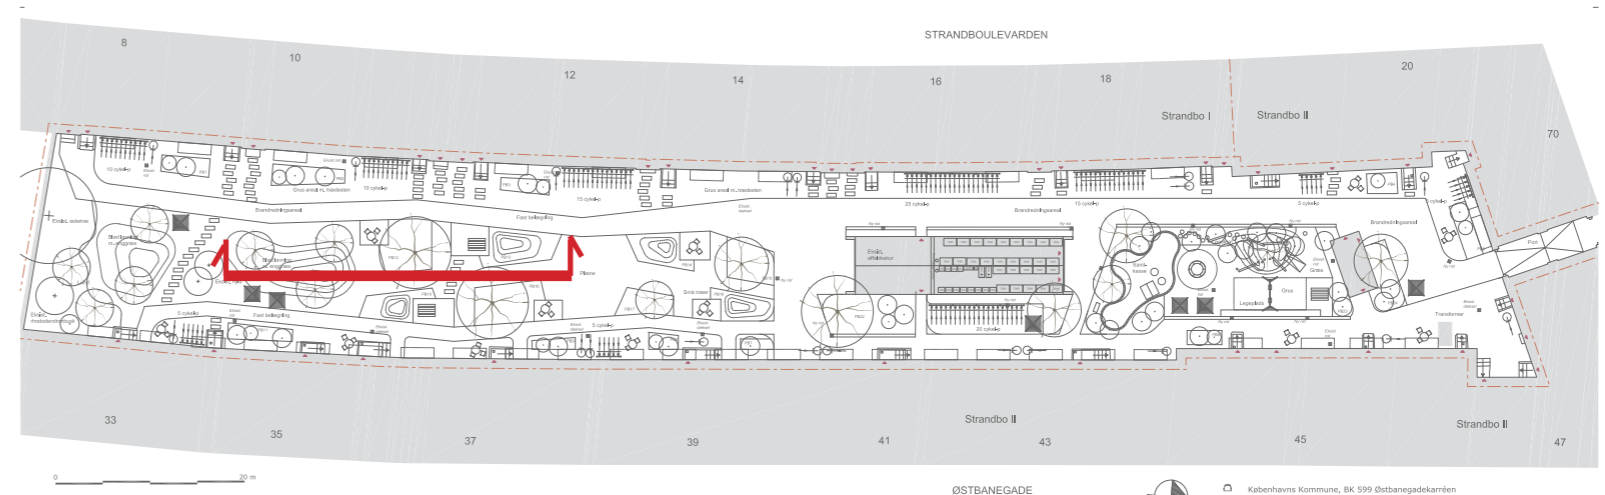

OPLAND

BK 477 Østbanegadekarreen - Plan

Præsentation til beboere, 07.01.2021

BK 477 Østbanegadekarreen - Snit

Præsentation til beboere, 07.01.2021

OPLAND
Københavns Kommune, BK 599 Østbanegadekarreen
Situationsplan
1:500
07.01.2021