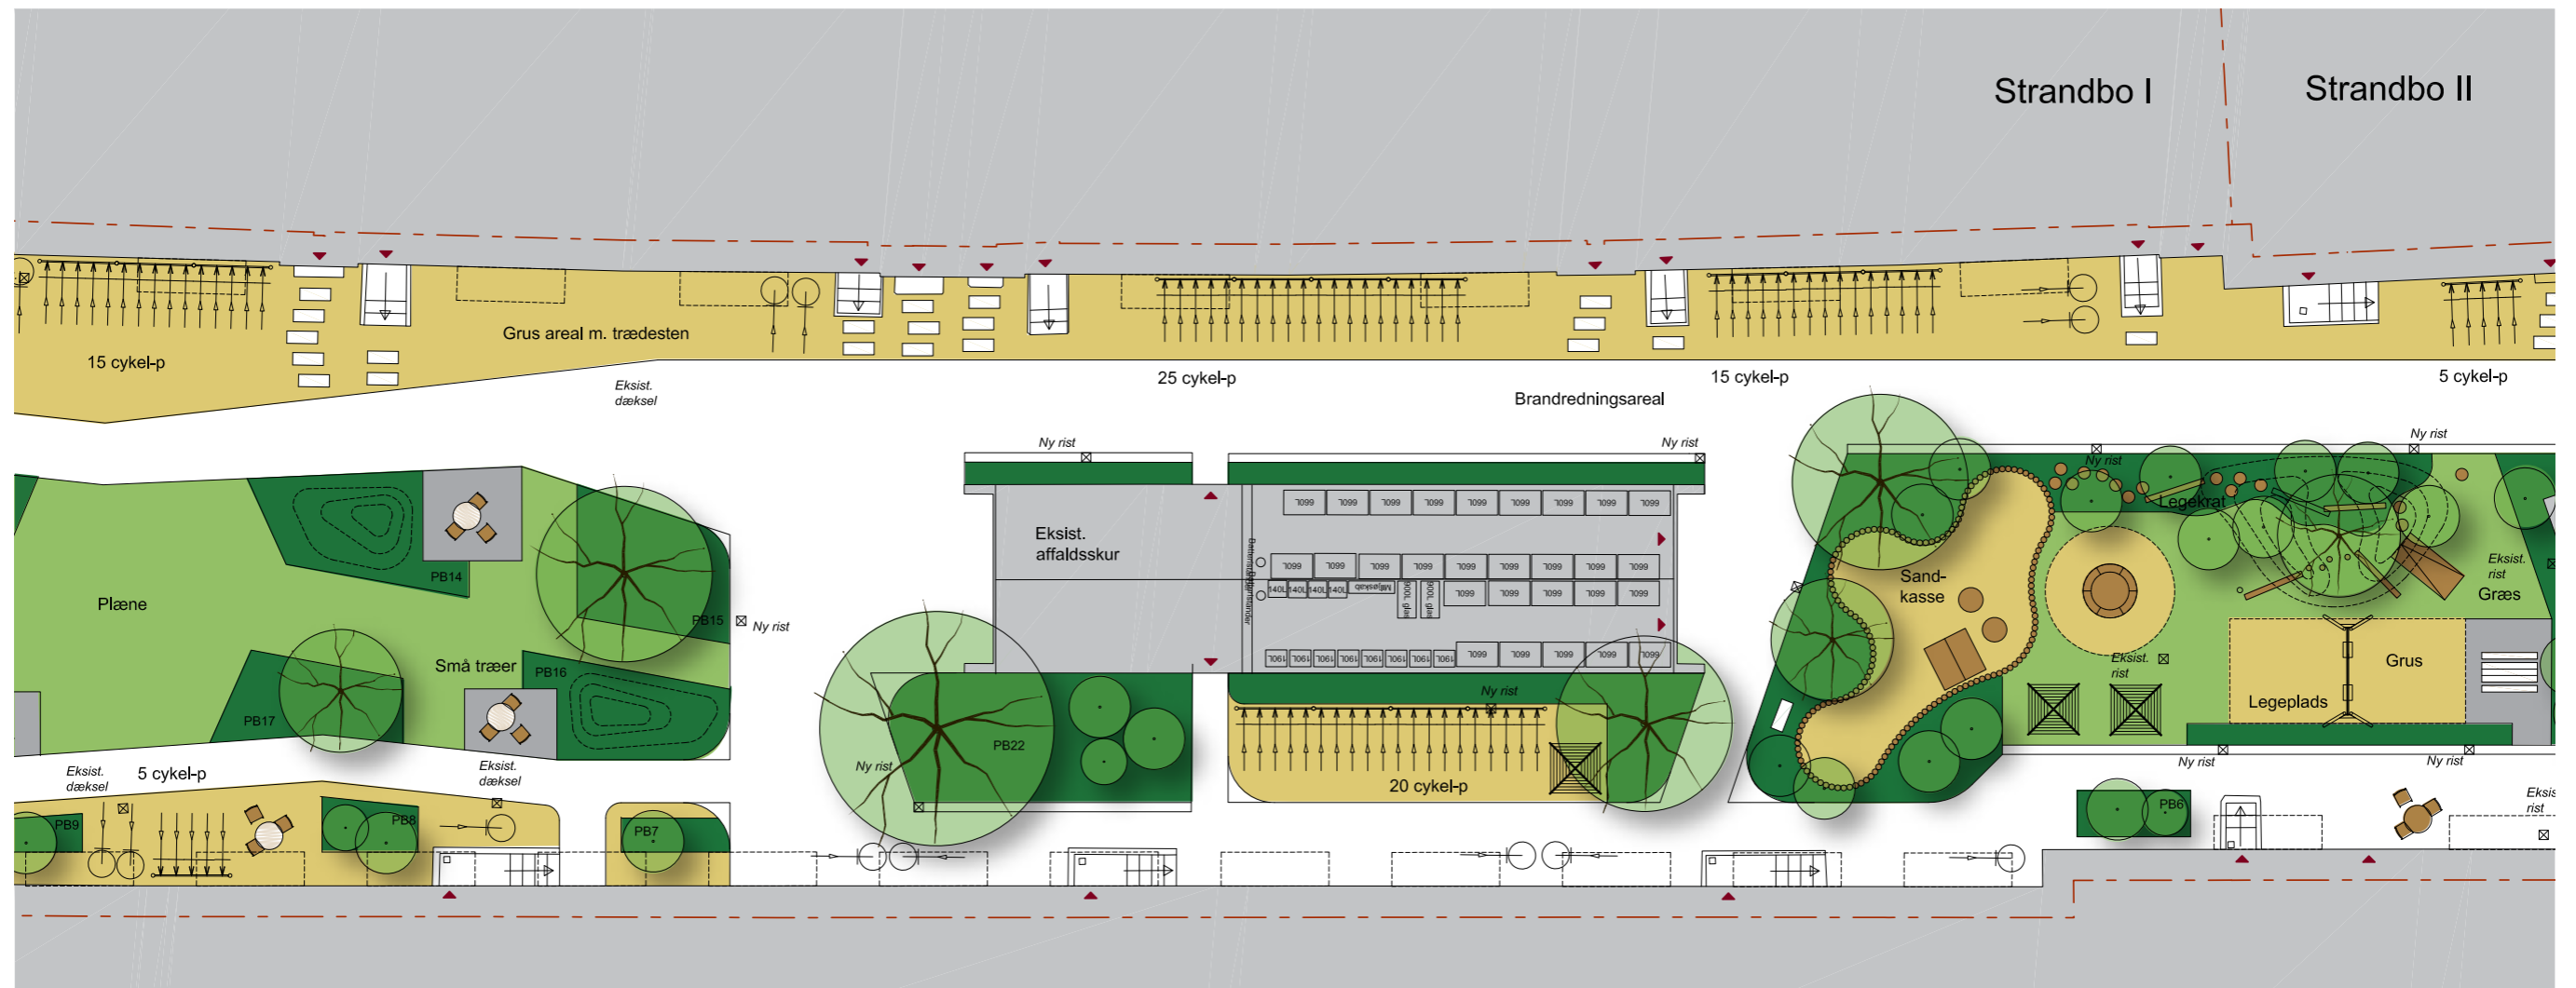

BK 477 Østbanegadekarreen - Stemning

Præsentation til beboere, 07.01.2021

BK 477 Østbanegadekarreen - Plan
Præsentation til beboere, 07.01.2021

BK 477 Østbanegadekarreen - Snit
Præsentation til beboere, 07.01.2021

OPLAND
Københavns Kommune, BK 599 Østbanegadekarreen
Situationsplan
Arkitekt: OPLAND
Udarbejdet af: [navn]
Dato: 07.01.2021
Skala: 1:500
Bladnr: 07

BK 477 Østbanegadekarreen - Plan

Præsentation til beboere, 07.01.2021

BK 477 Østbanegadekarreen - Snit

Præsentation til beboere, 07.01.2021

Brede trækroner

Eksisterende affaldsskur

Indgang

Stauedebed med buske og klatreplanter

Klatreplanter med bunddække

ØSTBANEGADE