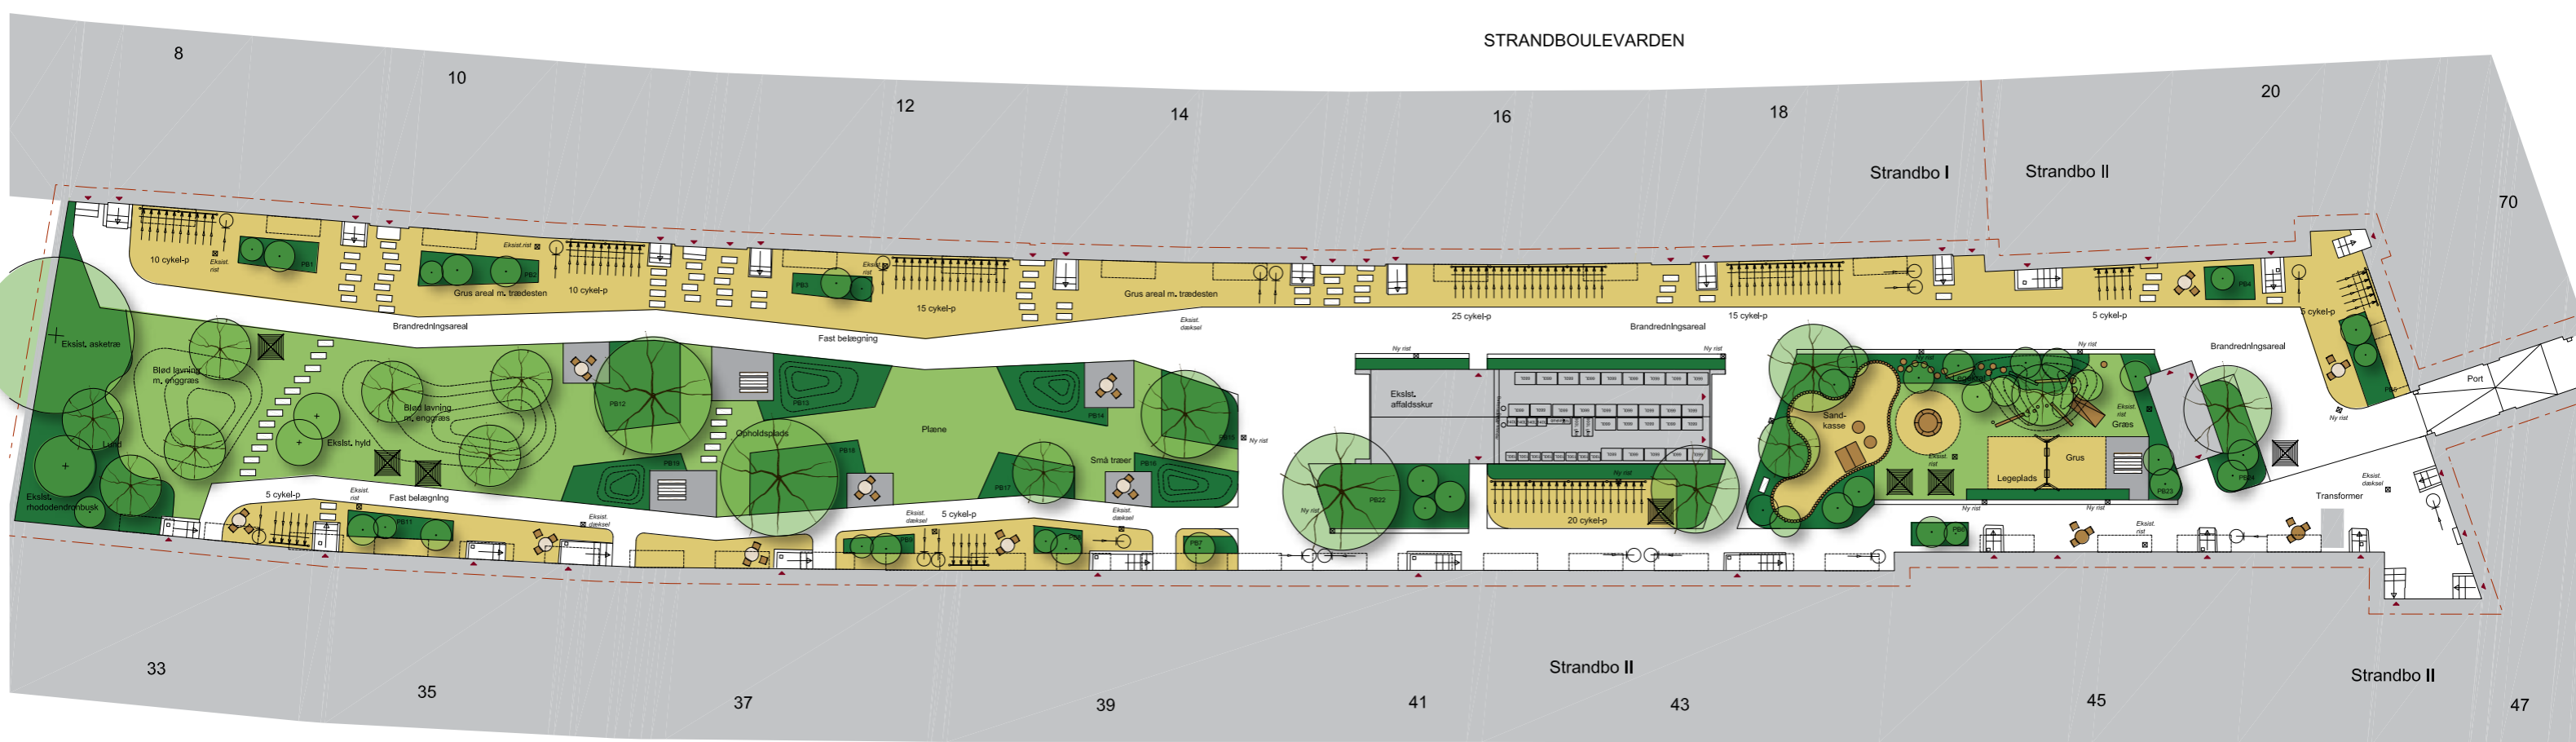

BK 477 Østbanegadekarreen - Disposition

Præsentation til beboere, 07.01.2021

1. Godkendt forslag fra SBS
2. Den overordnede idé - designforslag
3. Stemning
4. Planudsnit: Engen, miljø og LAR
5. Planudsnit: Renovation, bæredygtighed og cykelparkering
6. Planudsnit: Ophold og leg
7. Inventar - legeområde
8. Beplantning

BK 477 Østbanegadekarreen - Godkendt forslag

Præsentation til beboere, 07.01.2021

BK 477 Østbanegadekarreen - Plan

Præsentation til beboere, 07.01.2021

ØSTBANEGADE

OPLAND Københavns Kommune, BK 599 Østbanegadekarreen				
Situationsplan				
BEREGN./UDF./GØDKENDT:	MÅL:	DATO:	SAG NR.:	TEGN. NR.:
AS/KNC	1:200	07.01.2021	599	LT 599 01.02
Opland Landskabsarkitekter ApS Tranevej 16, 2. sal 2400 København NV Tlf.: 3393 1506 www.opland.eu				

BK 477 Østbanegadekarreen - Snit

Præsentation til beboere, 07.01.2021

Brede trækroner

Eksisterende affaldsskur

Indgang

Stauedebed med buske og klatreplanter

Klatreplanter med bunddække

ØSTBANEGADE