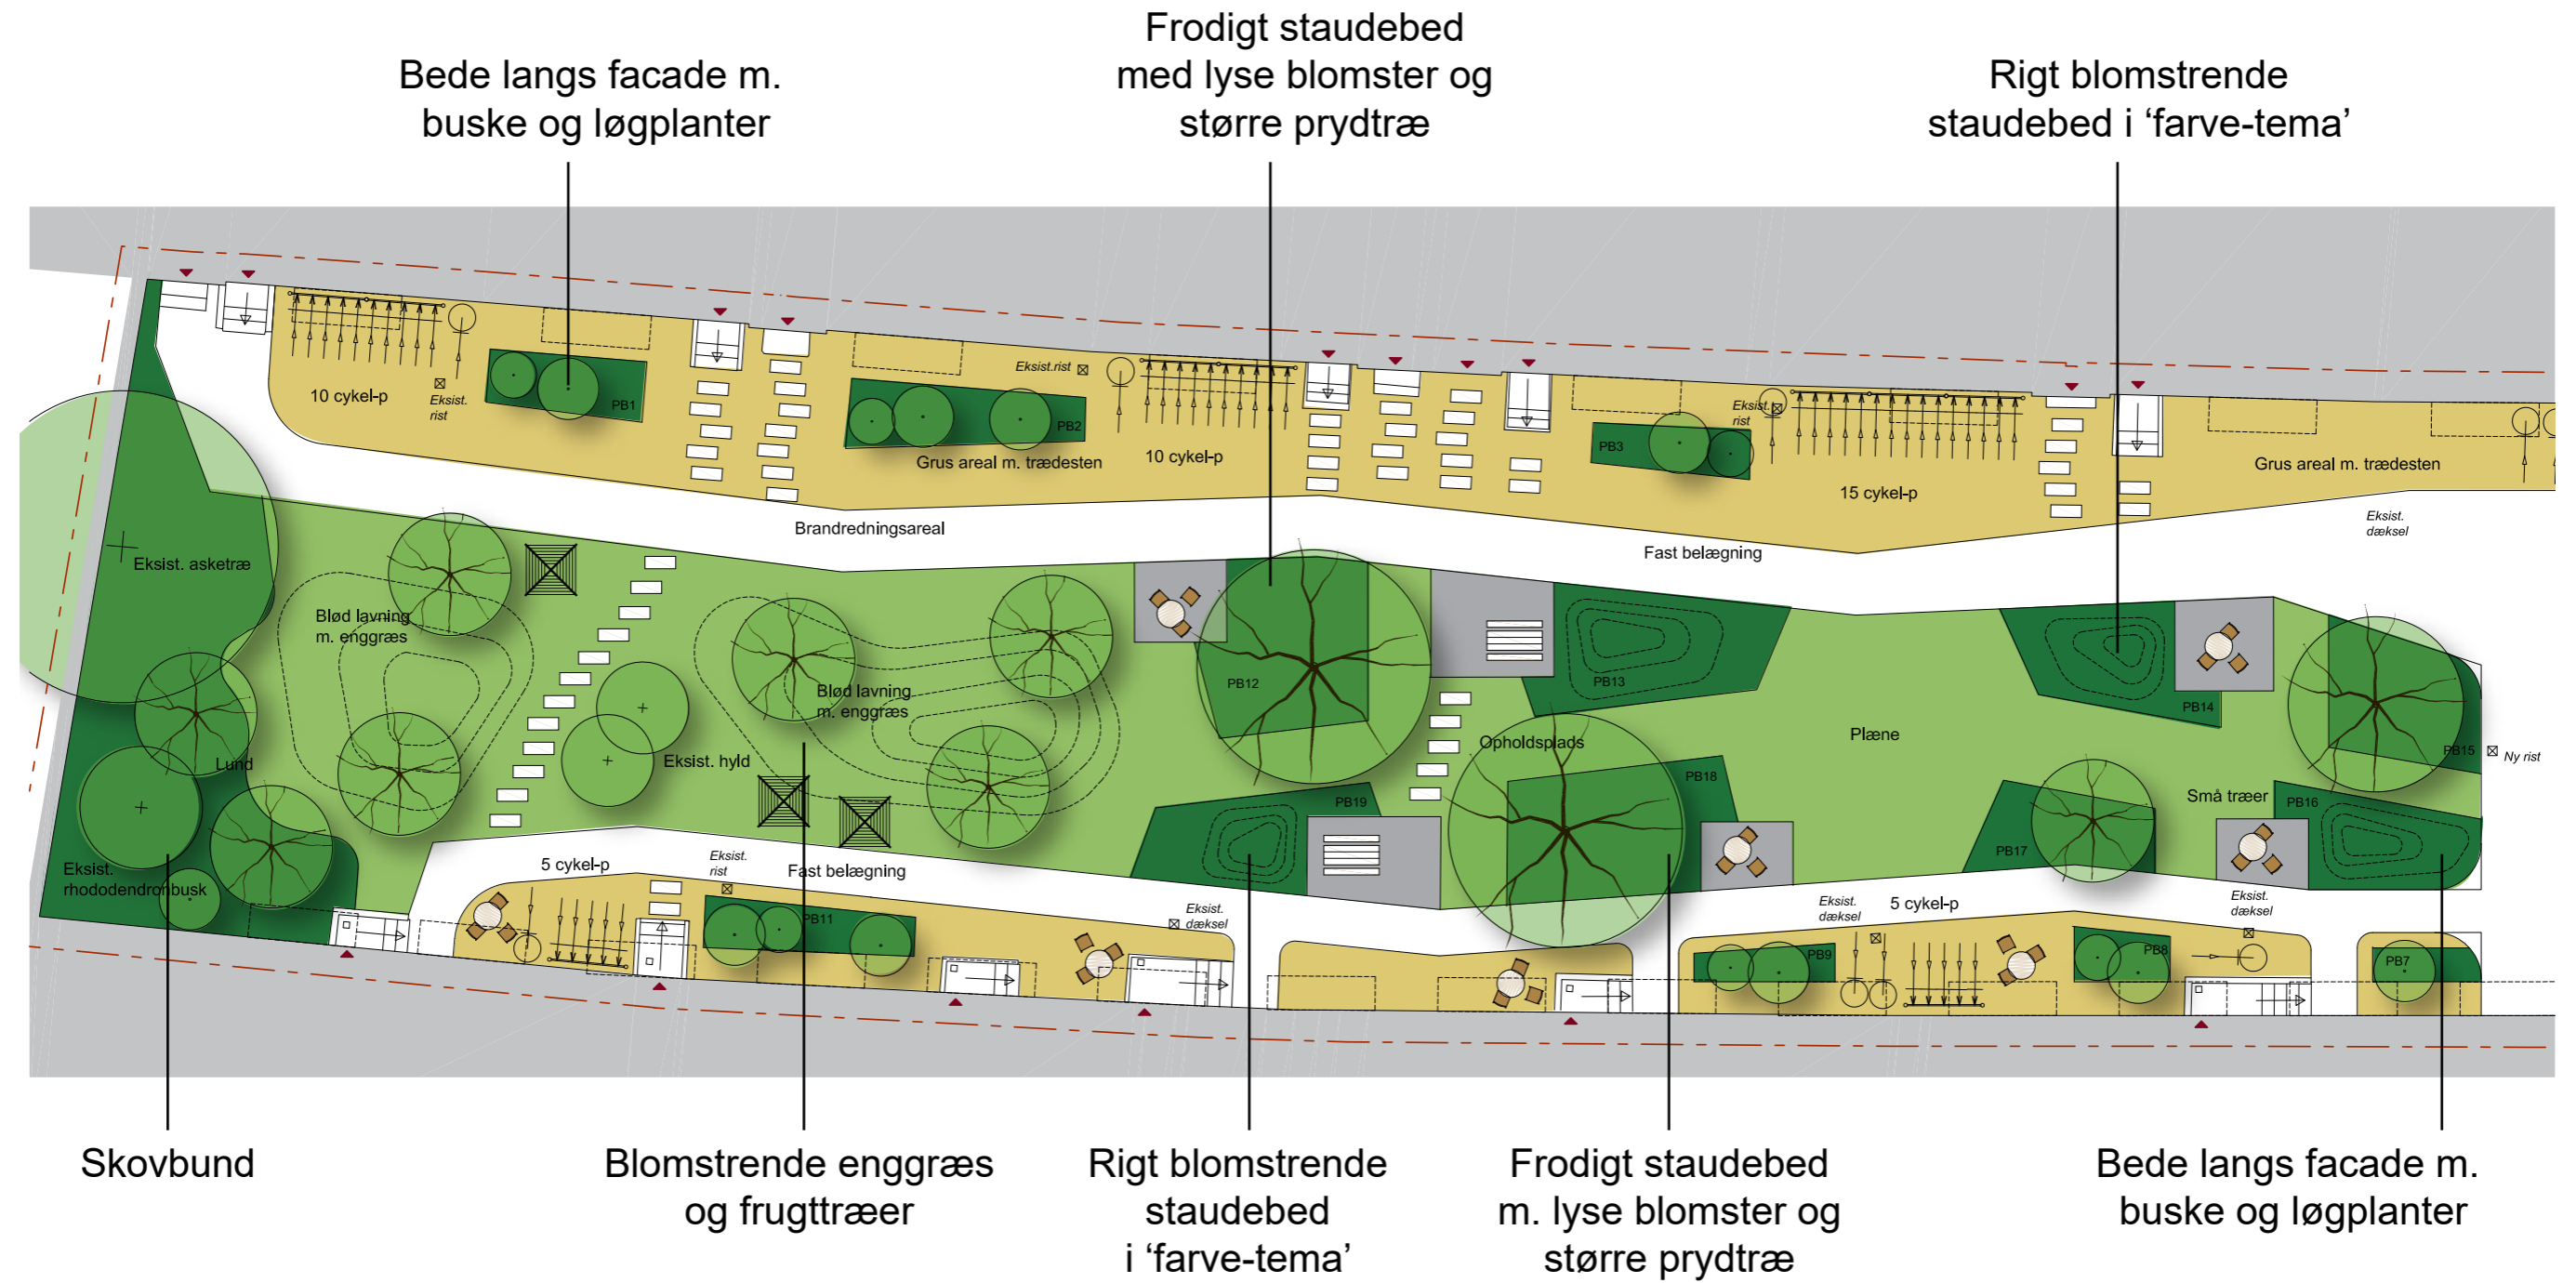

Trampolin

Gyngestativ

Rutsjebane

Planudsnit af legeområde

BK 477 Østbanegadekarreen - Inventar
Præsentation til beboere, 07.01.2021

Legehus

Sandbord

Balancelæg

Planudsnit af legeområde

BK 477 Østbanegadekarreen - Plantevisionen

Præsentation til beboere, 07.01.2021

BK 477 Østbanegadekarreen - De blå-lilla bede

Præsentation til beboere, 07.01.2021

Høje karakteristiske Virginsk Ærenpris