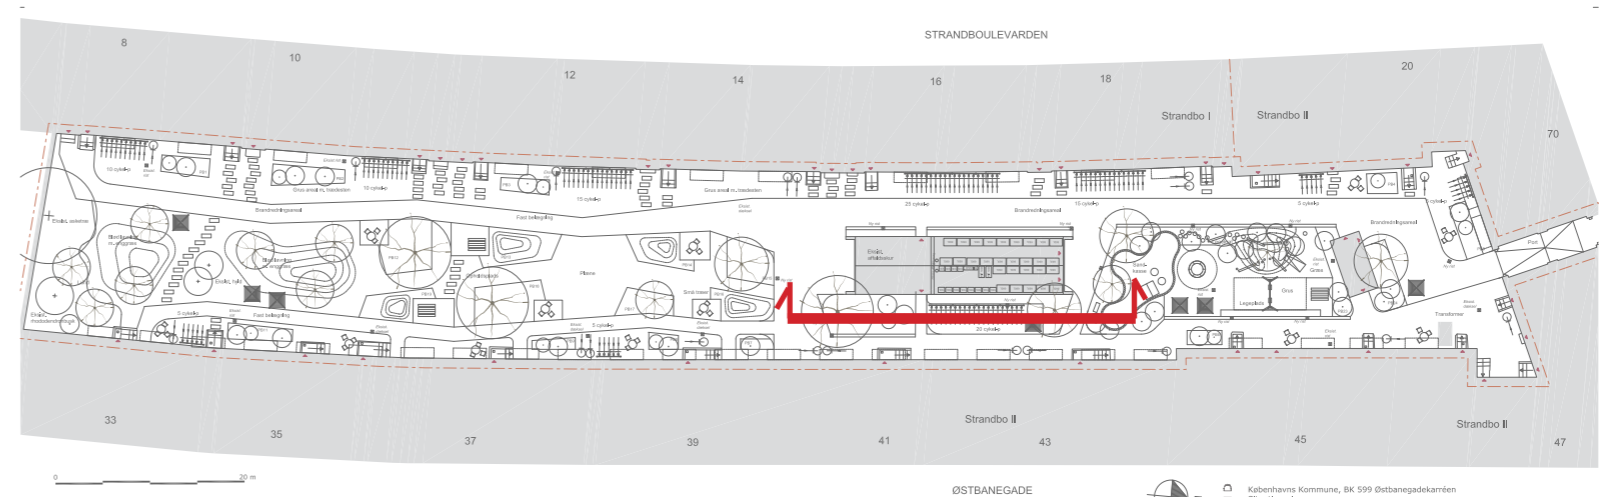

BK 477 Østbanegadekarreen - Snit

Præsentation til beboere, 07.01.2021

Brede trækroner

Eksisterende affaldsskur

Indgang

Stauedebed med buske og klatreplanter

Klatreplanter med bunddække

OPLAND