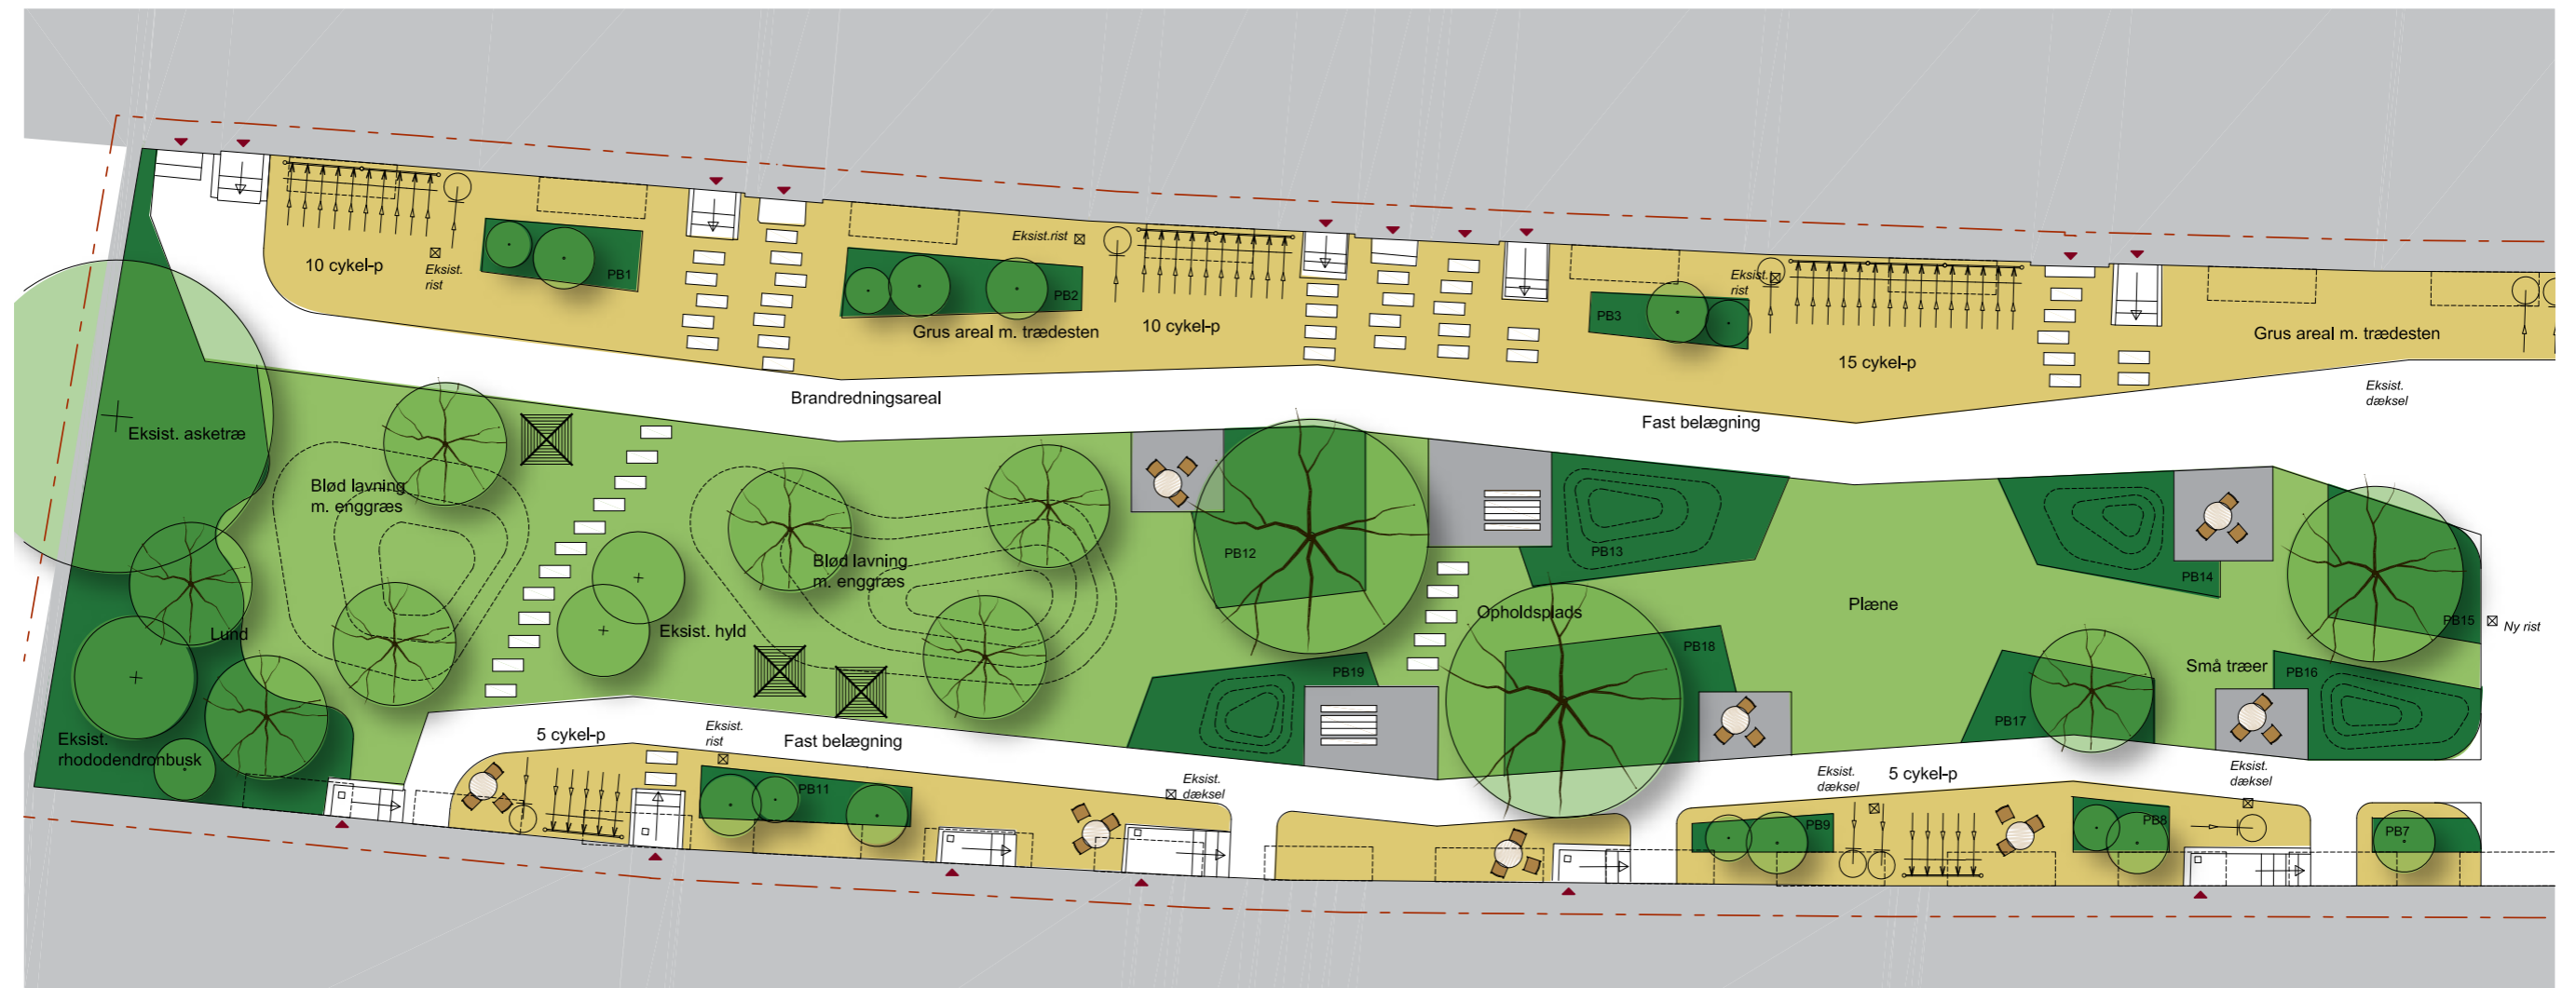

BK 477 Østbanegadekarreen - Plan

Præsentation til beboere, 07.01.2021