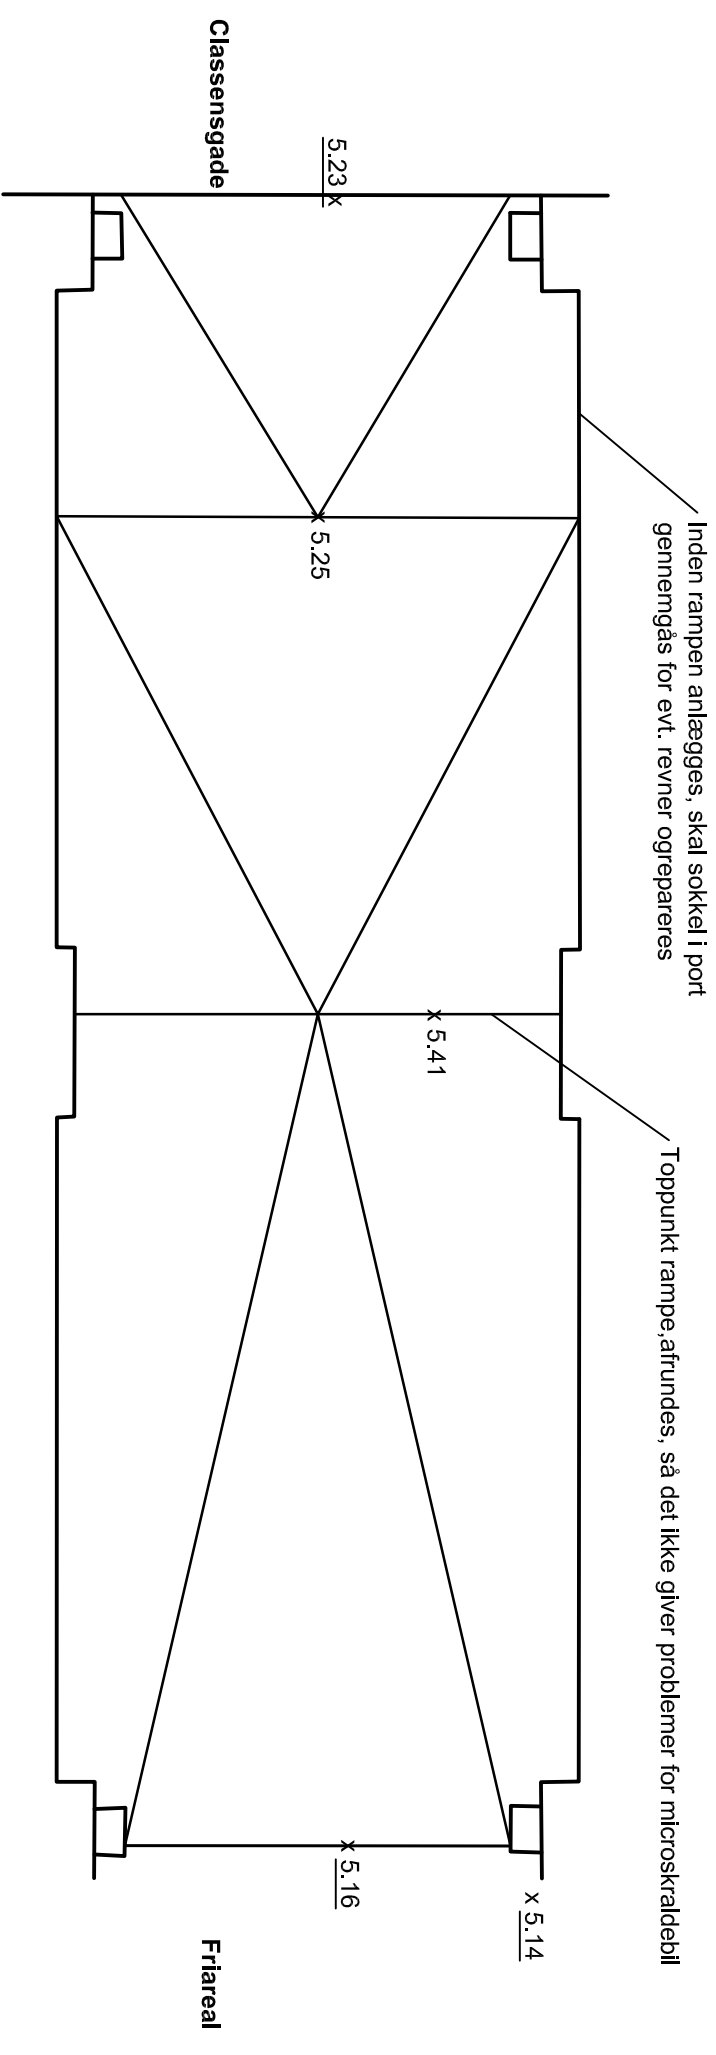

SNIT EE

Måtr.nr. : Matr. nr. 915, 916, 917, 918, 922, 923, Østervold kvarter, København

Sag : **Fælles friareal Østbanegade**

Emne : **DETALJE:PORT SNIT-EE**

UDBUD

Rev. dato: REV./DATO

Mål : 1:50

Dato : 30.06.2016