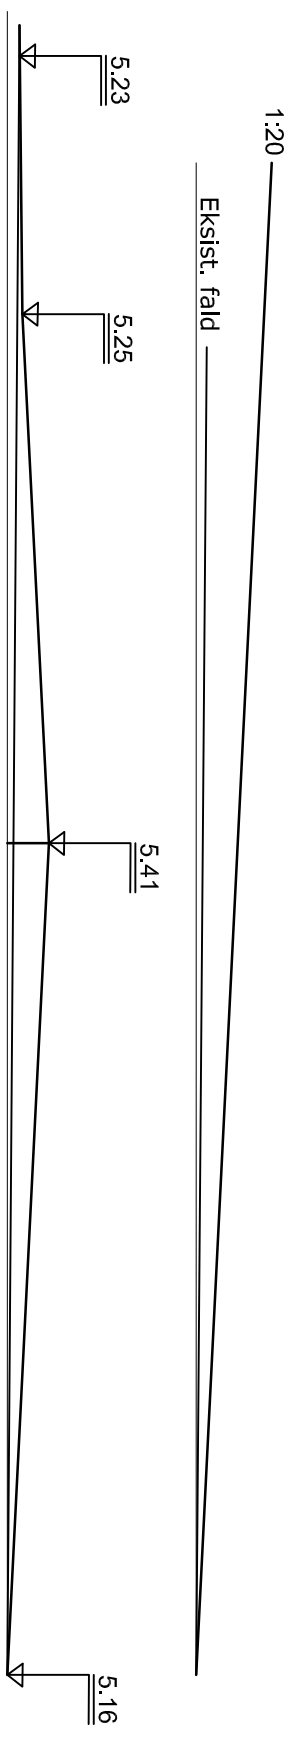

SNIT EE

Måtr.nr. : Matr. nr. 915, 916, 917, 918, 922, 923, Østervold kvarter, København

Sag : **Fælles friareal Østbanegade**

Emne : **DETALJE:PORT SNIT-EE**

UDBUD

Rev. dato: REV./DATO

Mål : 1:50

Dato : 30.06.2016